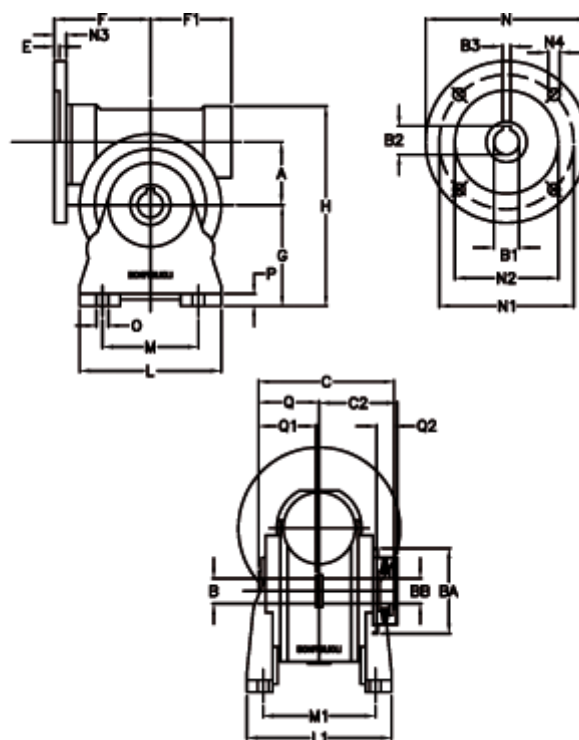

Varenummer: 390204403522216
 Beskrivelse: Snekkegear med skridnav
 VF 44-L1-A-35-P63B5

Mål

| | | | | | | | |
|------------|------------------|----|-------|----|--------|----|--------|
| a | = 44.60 | C | = 79 | L1 | = 98.0 | O | = 8.5 |
| B | = 18 | C2 | = 48 | m | = 52 | P | = 10 |
| B1 E7 | = 11 | E | = 2.0 | M1 | = 81.0 | Q | = 32.0 |
| B2 | = 12.8 | F | = 65 | N | = 140 | Q1 | = 32 |
| B3 H9 | = 4 | F1 | = 54 | N1 | = 115 | Q2 | = 12 |
| BA | = 40 | g | = 72 | N2 | = 95 | | |
| BB H7 | = 11 | H | = 143 | N3 | = 10.5 | | |
| Betegnelse | = VF 44A-xx-63B5 | L | = 90 | N4 | = 9,5 | | |